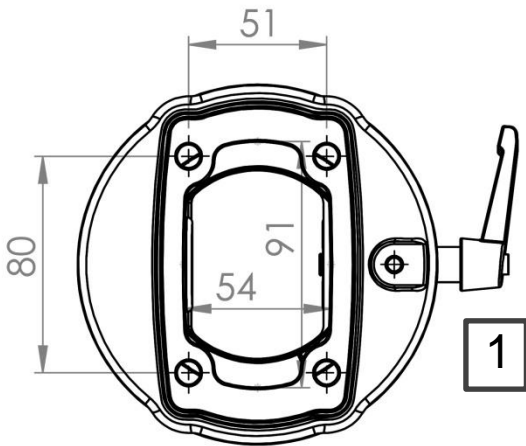

## Rotatable Tilting Panel Coupling

Weight (gr)	2.225
Color / Ral Code	7035/7016
Package	1
Package Dimension (mm)	180 x 170 x 150
Diameter (mm)	Ø 130
Movement	310 ° / ±45°

Bottom View

**1** Braking Arm