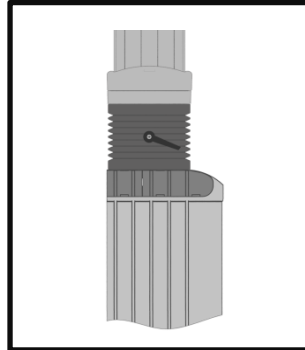

## Rotatable Tilting Panel Coupling

Weight (gr)	2.225
Color / Ral Code	7035/7016
Package	1
Package Dimension (mm)	180 x 170 x 150
Diameter (mm)	Ø 130
Movement	310 ° / ±45°

Bottom View

**1** Braking Arm