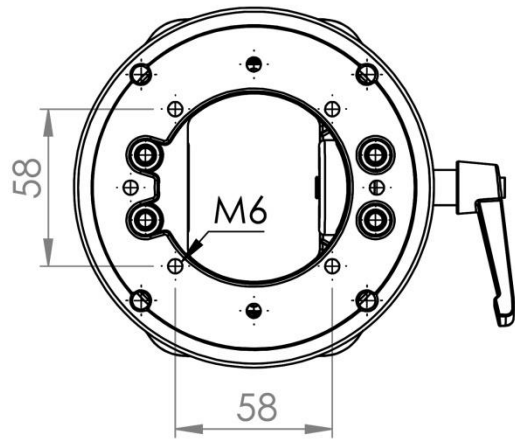

## Rotatable Tilting Panel Coupling

Weight (gr)	2.225
Color / Ral Code	7035/7016
Package	1
Package Dimension (mm)	180 x 170 x 150
Diameter (mm)	Ø 130
Movement	310 ° / ±45°

Bottom View

**1** Braking Arm