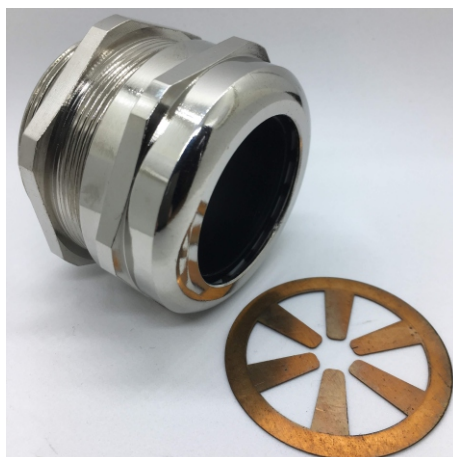

KABELOVÁ VÝVODKA

KOVOVÁ EMC BEZ MATICE

Označení výrobku: VKS-MME

Závit:	metrický
Pracovní teplota:	-40°C až +100°C
Krytí:	IP68
Vývodka:	poniklovaná mosaz
Těsnění a O-kroužek:	NBR

METRICKÝ ZÁVIT

kat. č.	závit	rozsah kabelu (mm)	délka závitů (mm)
VKS-MM12E	M12 x 1,5	3 - 6,5	5
VKS-MM16BE	M16 x 1,5	4 - 8	6
VKS-MM16E	M16 x 1,5	5 - 10	6
VKS-MM20E	M20 x 1,5	6 - 12	6,5
VKS-MM20BE	M20 x 1,5	10 - 14	6,5
VKS-MM25BE	M25 x 1,5	11 - 16	7
VKS-MM25E	M25 x 1,5	13 - 18	7
VKS-MM32BE	M32 x 1,5	12 - 21	8
VKS-MM32E	M32 x 1,5	18 - 25	8
VKS-MM40BE	M40 x 1,5	19 - 28	8
VKS-MM40E	M40 x 1,5	22 - 32	8
VKS-MM50BE*	M50 x 1,5	27 - 35	9
VKS-MM50E	M50 x 1,5	32 - 38	9
VKS-MM63E	M63 x 1,5	37 - 44	10

ZÁVIT PG

kat. č.	závit	rozsah kabelu (mm)	délka závitů (mm)
VKS-MP7E	PG 7	3 - 6,5	5
VKS-MP9E	PG 9	4 - 8	6
VKS-MP11E	PG 11	5 - 10	6
VKS-MP13E	PG 13,5	6 - 12	6,5
VKS-MP16E	PG 16	10 - 14	6,5
VKS-MP21E	PG 21	13 - 18	7
VKS-MP29E	PG 29	18 - 25	8
VKS-MP36E	PG 36	22 - 32	8
VKS-MP42E	PG 42	32 - 38	9
VKS-MP48E	PG 48	37 - 44	10

MATICE EMC

KOVOVÁ

Označení výrobku: KMS-M E

Závit:	metrický a PG
Materiál:	poniklovaná mosaz

METRICKÝ ZÁVIT

kat. č.	závit
KMS-M12E	M12 x 1,5
KMS-M16E	M16 x 1,5
KMS-M20E	M20 x 1,5
KMS-M25E	M25 x 1,5
KMS-M32E	M32 x 1,5
KMS-M40E	M40 x 1,5
KMS-M50E	M50 x 1,5
KMS-M63E	M63 x 1,5