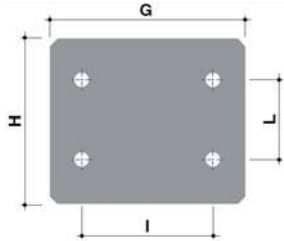

**ZÁKLADOVÁ DESKA**

Číslo výrobku: ABP

**CHARAKTERISTICKÉ VLASTNOSTI:**

Vyrobena z ocelového zinkovaného plechu,  
dodáváno včetně šroubů pro uchycení do boxu.

kat.č	vnější rozměry mm				pro box č.
	G	H	I	L	
ABP-3011	122	82	107	66	ALS-301
ABP-3012	133	109	121	98	ALS-302
ABP-3013	165	124	153	112	ALS-303
ABP-3014	206	172	188	153	ALS-304
ABP-3015	254	210	238	198	ALS-305
ABP-3016	349	260	333	248	ALS-306

## DIN lišta

**DIN LIŠTA**

Číslo výrobku: ADN

**CHARAKTERISTICKÉ VLASTNOSTI:**

Vyrobena ze zinkované oceli, předvrtané otvory,  
dodáváno včetně šroubů pro uchycení do boxu.

kat.č	pro box č.
ADN-3020	ALS-300
ADN-3021	ALS-301
ADN-3022	ALS-302
ADN-3023	ALS-303
ADN-3024	ALS-304
ADN-3025	ALS-305
ADN-3026	ALS-306